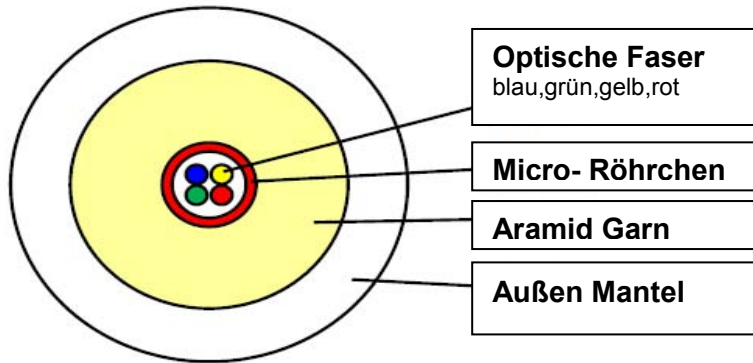

Verbindungskabel:

Faser Anzahl	2 Faser	4 Faser
Faser Farbe	blau , rot	blau, grün, gelb, rot
Faser Type	OS2 9/125(G657.A2)	
Micro Röhrrchen Farbe	weiß	
Micro Röhrrchen Material	LSZH	
Micro Röhrrchen Durchmesser	0.95±0.05	
Außen Mantel Farbe	weiß (9001)	
Außen Mantel Durchmesser	0.75±0.05	

Standart:

Flammwidrig	IEC 60332-1-2
Halogenfrei	ICE 60754-2
Rauch Entwicklung	ICE 61034
Flamm Ausbreitung	CPR-Eca (EN50575 : 2014 / A1 : 2016)

Chemisch:

RoHS 2011 / 65 / EU& (EU)2015 / 863
Strecke (SVHC 197)

Ausführung Spezifikation:

Temperatur Grad	-20° + 70°
Normales (Kg/km)	Ca. 13,0
Mindest Biegeradius	10*D (statisch) 20*D (dynamisch) (D= Kabel Durchmesser)
Zugkraft (Nm)	200
Max Zugkraft (Nm / 100mm)	500
Verlust (dB/km)	< 0,4 bei 1310nm; < 0,3 bei 1550nm