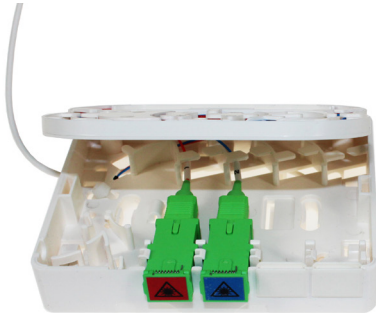

## FTTH Anschlussdose Vorkonfektioniert mit Einzugshilfe „APL-WE“ - die Anschlussdose für die Wohneinheit

### Beschreibung:

FTTH – Anschlussdose Vorkonfektioniert inkl. Crimpspleißhalter

Die kleinen und sehr kompakten Boxen werden direkt beim Endverbraucher installiert, beispielsweise in Mehr- oder Einfamilienhäusern. Die mittleren und großen Varianten sind für die Installation in Mehrfamilienhäusern, üblicherweise in Keller, bei Hauseingangsräumen ist im Fluren / Keller geeignet.

### Technische Spezifikation:

FTTH – Anschlussdose aus Kunststoff in Weiß RAL 9001. 100mm x80mm x30mm

Netopticon Micro Cable FR 2.2mm SM 9/125/250 G657A2, Mantelfarbe: weiß

Faser: rot/blau/grün/gelb 4xLCAPC grün

Steckplatz für max. 4x SC Simplex, 2x LC Duplex, 4x E2000 Simplex Adapter